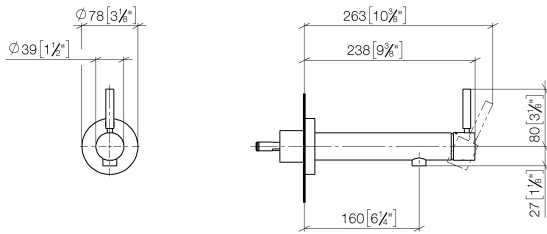

**META Mitigeur monocommande de lavabo mural sans garniture d'écoulement -
Dark Platinum brossé**

META

36 804 661

- saillie 160 mm
- bec déverseur fixe
- jet circulaire enrichi en air
- diamètre de percement 60 mm
- rosace Ø 78 mm
- débit maxi. 5,7 l/min
- sans plomb
- avec fixation unique
- Ce produit contribue au respect des exigences des systèmes d'évaluation des bâtiments écologiques, par exemple LEED®, BREEAM®, DGNB

Accessoires requis

- Fixation murale à encastrer - 35 003 970 90**
- profondeur de montage mini. 78 mm
 - profondeur de montage max. 103 mm

36 804 661
mm [inches]

Diagramme de débit

36 804 661

Liste des pièces de rechange

N°	Article Numéro	Désignation	Fréquence de montage	Délai de livraison
1	09 24 77 002 90	écrou	1	2
2	90 31 11 030 00 90	tige	3	2
3	09 21 02 128 90	douille	1	2
4	09 14 10 139 90	joint	2	2
5	09 24 04 210 10 90	raccord à vis	1	2
6	90 14 10 063 00 90	joint	1	2
7	09 27 88 009-99	rosace	1	60
8	09 31 11 144 90	tige	1	2
9	90 15 05 044 00 90	cartouche	1	2
10	90 28 10 148 00 90	accessoires	1	2
11	09 24 04 266 90	écrou	1	2
12	09 14 10 120 90	joint	1	2
13	09 28 30 043-99	hotte	1	30
14	90 20 66 024 00-99	poignée	1	30
15	90 23 01 168 00-99	mousseur	1	30