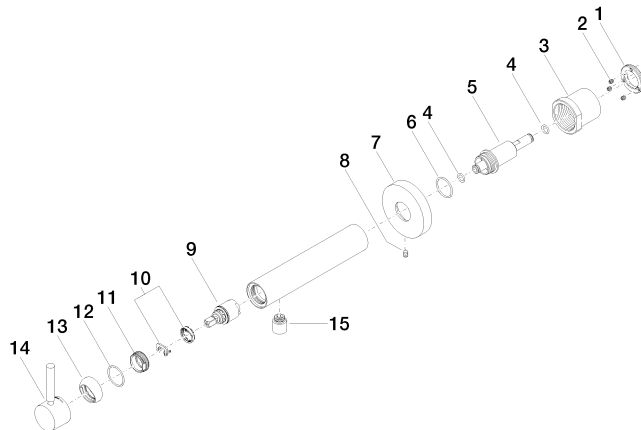

**META Mitigeur monocommande de lavabo mural sans garniture d'écoulement -
Dark Platinum brossé**

META

36 804 661

- saillie 160 mm
- bec déverseur fixe
- jet circulaire enrichi en air
- diamètre de percement 60 mm
- rosace Ø 78 mm
- débit maxi. 5,7 l/min
- sans plomb
- avec fixation unique
- Ce produit contribue au respect des exigences des systèmes d'évaluation des bâtiments écologiques, par exemple LEED®, BREEAM®, DGNB

Accessoires requis

- Fixation murale à encastrer - 35 003 970 90**
- profondeur de montage mini. 78 mm
 - profondeur de montage max. 103 mm

36 804 661
mm [inches]

Diagramme de débit

36 804 661

Liste des pièces de rechange

N°	Article Numéro	Désignation	Fréquence de montage	Délai de livraison
1	09 24 77 002 90	écrou	1	2
2	90 31 11 030 00 90	tige	3	2
3	09 21 02 128 90	douille	1	2
4	09 14 10 139 90	joint	2	2
5	09 24 04 210 10 90	raccord à vis	1	2
6	90 14 10 063 00 90	joint	1	2
7	09 27 88 009-99	rosace	1	60
8	09 31 11 144 90	tige	1	2
9	90 15 05 044 00 90	cartouche	1	2
10	90 28 10 148 00 90	accessoires	1	2
11	09 24 04 266 90	écrou	1	2
12	09 14 10 120 90	joint	1	2
13	09 28 30 043-99	hotte	1	30
14	90 20 66 024 00-99	poignée	1	30
15	90 23 01 168 00-99	mousseur	1	30